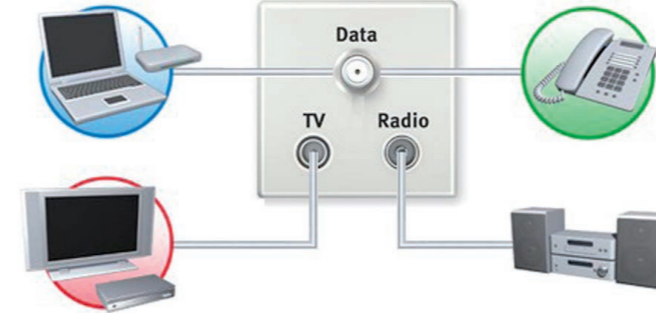

ENDGERÄTE

Bei allen Telefon oder Internet Anschlüssen

Ein Standard Kabelmodem mit 2x Telefon- und 1x LAN- Anschluss bekommen Sie für die Vertragslaufzeit von uns kostenlos gestellt.

Ein W-LAN Kabelrouter mit 2x Telefon-, 4x Gigabit- LAN- Anschlüssen und W-LAN Accesspoint bekommen Sie für die Vertragslaufzeit für einen einmaligen Mietpreis von 39,90 € gestellt.

Auf Wunsch können wir Ihnen auch verschiedene AVM Fritz!Boxen zur Verfügung stellen oder Sie nutzen Ihr eigenes Docsis-zertifiziertes Engerät.

GARTHOFF TELEFON&INTERNET

Über unser modernes Multimediakabelnetz bieten wir Ihnen sofort verfügbare schnelle Internetanschlüsse mit Geschwindigkeiten von 2.000 bis 200.000 Kbit/s mit echter Flatrate ohne Zeit- oder Volumenbegrenzung.

Telefonanschlüsse mit und ohne Festnetzflatrate können Sie einzeln oder als günstigen Telefon / Internet-Kombitarif bekommen.

Die Inbetriebnahme Ihres Telefon- oder Internetanschlusses ist besonders einfach. Sie vereinbaren einen Termin mit uns, einer unserer Servicetechniker tauscht, wenn erforderlich, die vorhandene TV-Anschlussdose gegen eine Multimediadose und installiert das Kabelmodem.